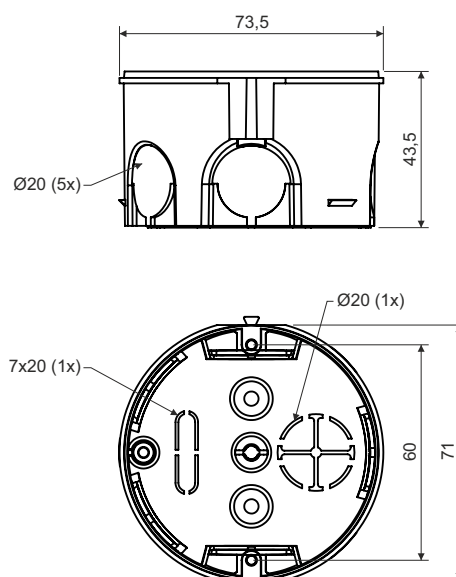

krabice univerzální

KU 68-1901

popis výrobku: krabice určená pro rozvody s napětím do 400 V a s proudem max. 16 A
 umožňuje montáž dvojzásuvky
 umožňuje spojení v souvislou řadu s roztečí 71 mm (až 3 krabice)
 krabice lze spojovat s krabicemi KP 68/2, KP 68 a KPR 68
 možnost vložení svorkovnice a vložení bezšroubových svorek

materiál: PVC

barva: šedá

samozhášivost: ano, do 30 s

teplotní odolnost: -5 - +60 °C

zkouška žhavou smyčkou: 850 °C

třída reakce na oheň podkladového materiálu: A1-D

hmotnost: 32 g

certifikace: ČSN EN 60 670-1

skladování: ČSN 64 0090

konfigurace: KA - přístrojové šroubky přiloženy v balení - balení: 100 ks volně v kartonu
 ZB - přístrojové šroubky přiloženy v balení - balení: 10 ks ve folii, 80 ks v krabici
 SN - dvě krabice osazeny zaslepovacím víčkem, přiloženy 4 přístrojové šroubky - balení: 2 ks ve folii, 100 ks v krabici